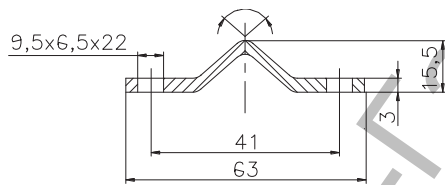

Релса Estebro® за долно водене на плъзгащи врата 63x15.5x3 мм, 3 м, поцинкована стомана, V-20

Designation: Track to screw <<V>> 20 mm

Family: Tracks and racks

Material: DX51D steel

Finish: Galvanised

Description: Component used to guide U-groove wheels installed in sliding doors, avoiding the oscillation during the opening and closing. It is installed by screwing it into the floor.

Supply: in bars of 3 meters-long.

Продукт: [Релса Estebro® за долно водене на плъзгащи врата 63x15.5x3 мм, 3 м, поцинкована стомана, V-20](#)

Категория: [Плъзгащи се врати](#)

Бранд: [Estebro®](#)

Категория бранд: [Релса Estebro®](#)